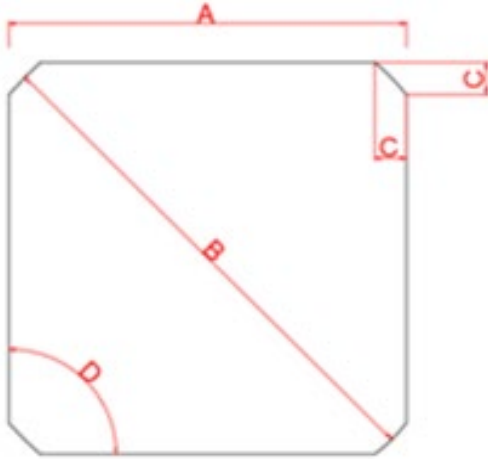


 鸿新新能源						HXKJ-Q-QPJS-016			
			/	A3		3		1	6
		/			/		/		/

TTV/

A3 2023. 7. 22

 鸿新新能源						HXKJ-Q-QPJS-016	
	/	A3		3		3	6

			0.5mm	5	10
					1/4

5.2

5.2.1

1 *1

	A	A-	B	C
--	---	----	---	---

A

 鸿新新能源						HXKJ-Q-QPJS-016			
			/	A3		3		4	6

	A	A-	B	C
--	---	----	---	---

182± 0.25mm

182± 0.25mm

A

183.75± 0.25mm

					HXKJ-Q-QPJS-016	
	/	A3		3		6 6

2100-2400		1	
6-7			
5.5.2	LOGO	LOGO	
5.6			
5.7	:		
5.7.1			
	“	”	